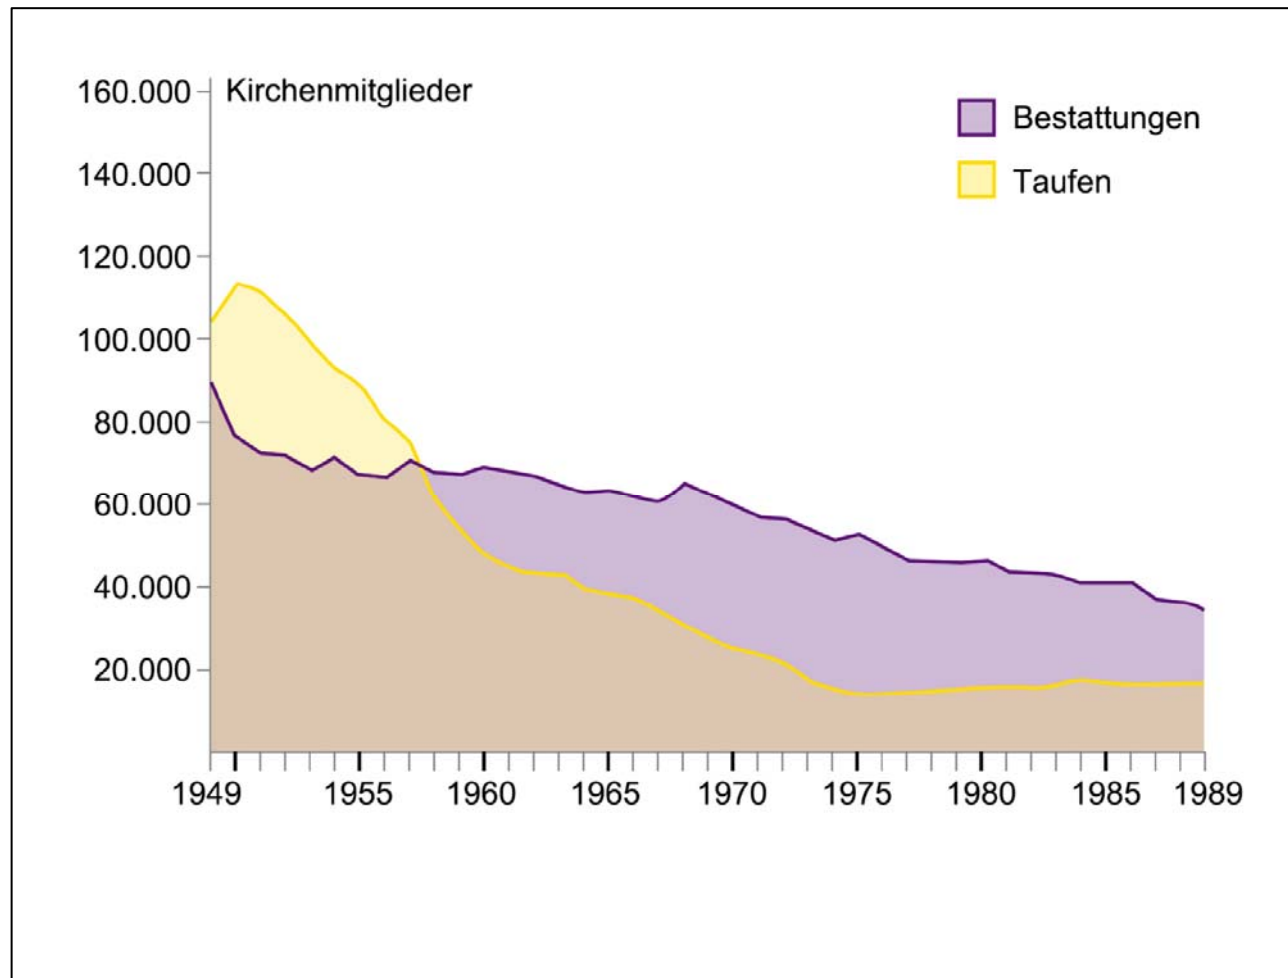

## Aus- und Eintritte in ausgewählten evangelischen Kirchen in der DDR (Sachsen, Mecklenburg, Greifswald, Anhalt, Görlitz)

Quellen: Detlev Pollack; Kirchenstatistiken der Kirchenämter und Konsistorien der evangelischen Landes- und Provinzialkirchen

## Taufen und Bestattungen in ausgewählten evangelischen Kirchen in der DDR (Sachsen, Mecklenburg, Greifswald, Anhalt, Görlitz)

Quellen: Detlev Pollack; Kirchenstatistiken der Kirchenämter und Konsistorien der evangelischen Landes- und Provinzialkirchen

Quelle: Statistisches Jahrbuch der Bundesrepublik Deutschland; EKD