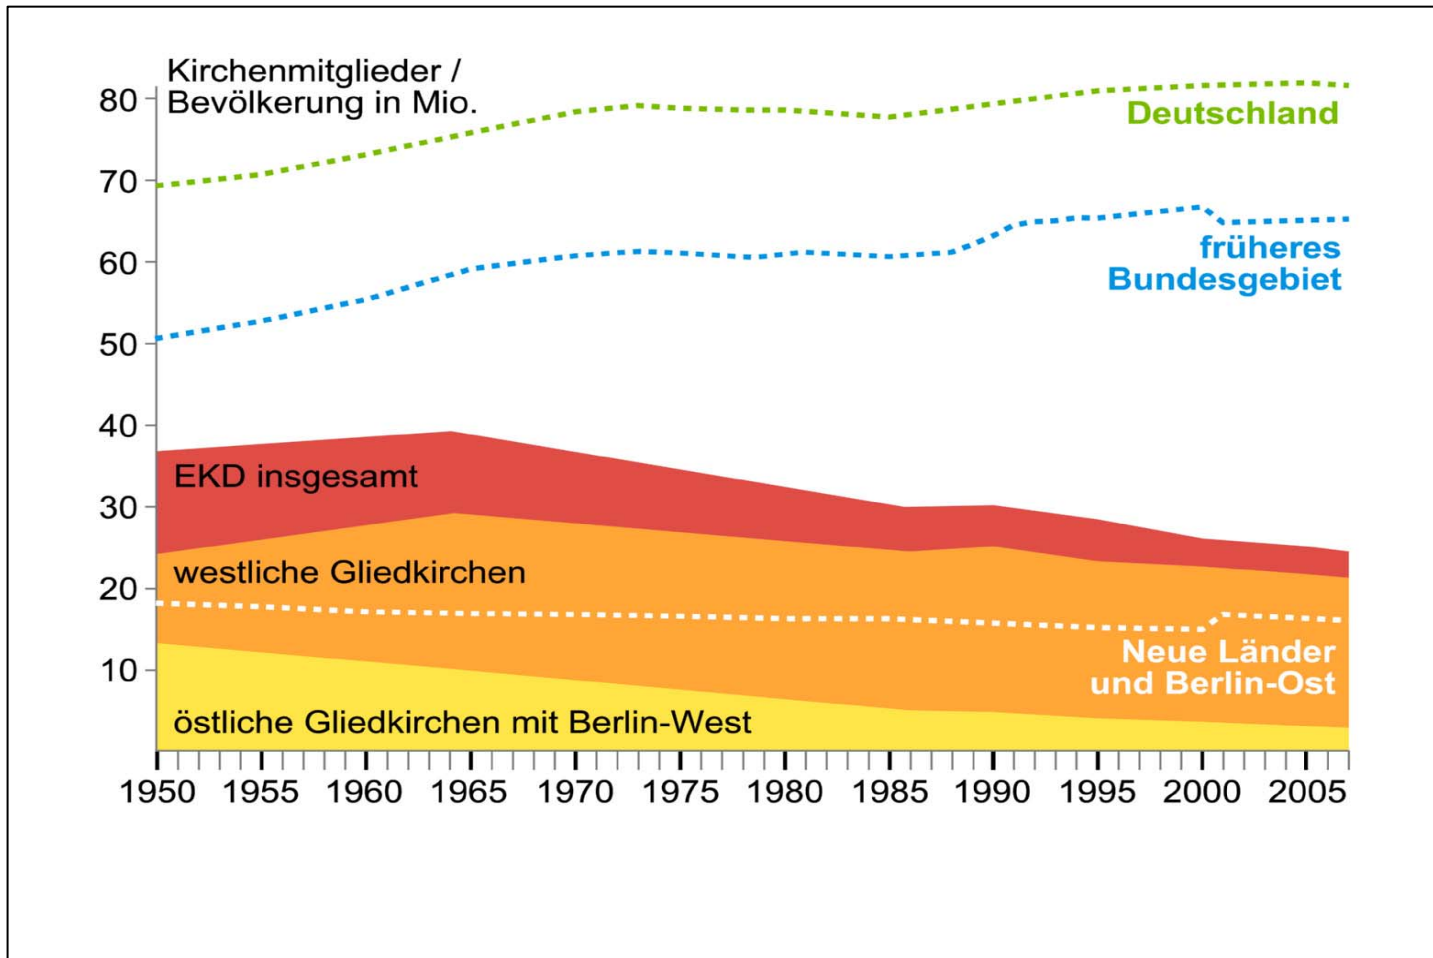

## Aus- und Eintritte in ausgewählten evangelischen Kirchen in der DDR (Sachsen, Mecklenburg, Greifswald, Anhalt, Görlitz)

Quellen: Detlev Pollack; Kirchenstatistiken der Kirchenämter und Konsistorien der evangelischen Landes- und Provinzialkirchen

## Taufen und Bestattungen in ausgewählten evangelischen Kirchen in der DDR (Sachsen, Mecklenburg, Greifswald, Anhalt, Görlitz)

Quellen: Detlev Pollack; Kirchenstatistiken der Kirchenämter und Konsistorien der evangelischen Landes- und Provinzialkirchen